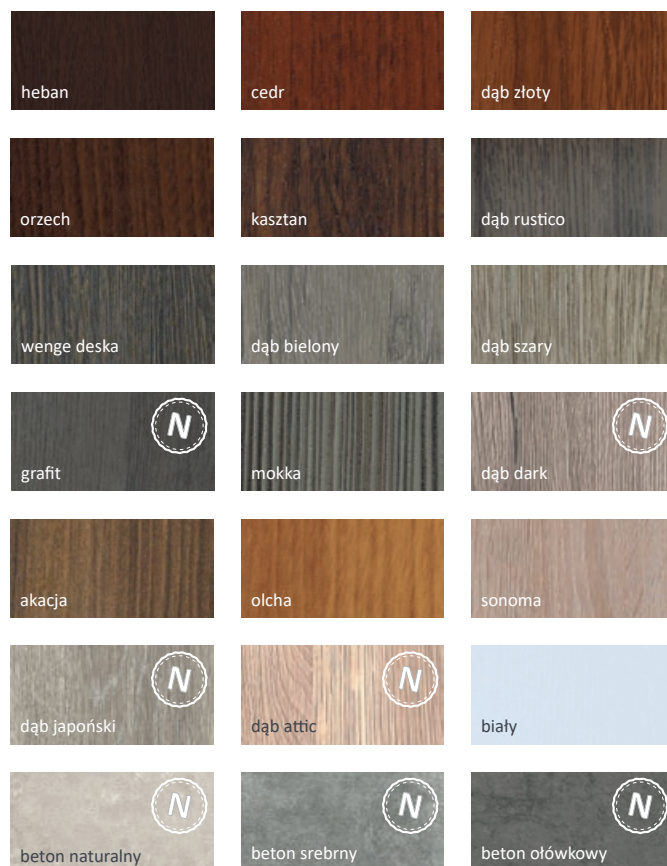

Okleiny

Komplet okuć

Klamka i rozeta KR CENTER + wkładki Gerda w syst. jedn. klucza:

przy zakupie drzwi Bastion już za: 140,- zł netto / brutto: 172,20 zł

* Cena obejmuje: skrzydło, ościeżnicę oraz próg. Polecamy zakup kompletu okuć.

Cennik

Drzwi Bastion N-02*:	Cena netto	Cena brutto
z ościeżnicą drewnianą	1 200,00 zł	1 476,00 zł
z ościeżnicą drewn., regulowaną	1 800,00 zł	2 214,00 zł
z ościeżnicą drewn., opaskową	1 500,00 zł	1 845,00 zł
z ościeżnicą stalową pełną	1 200,00 zł	1 476,00 zł
z ościeżnicą stalową pełną, kątową	1 250,00 zł	1 537,50 zł
z ościeżnicą stalową półówkową	1 150,00 zł	1 414,50 zł