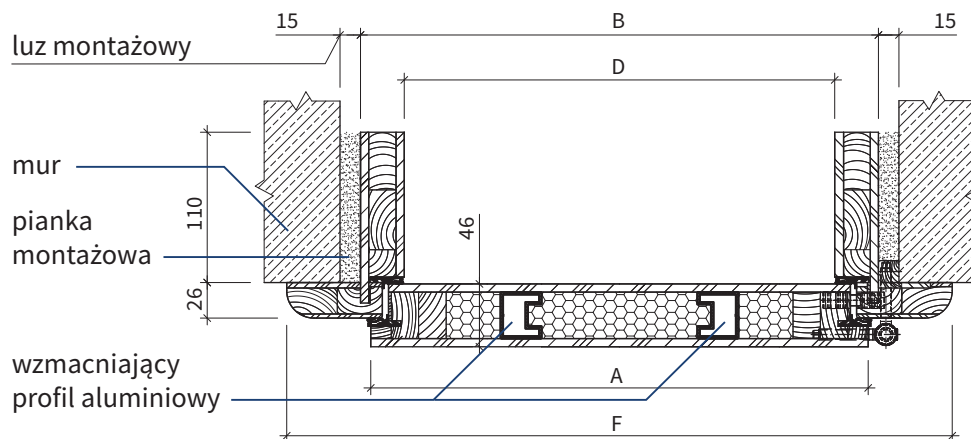

Jeśli w zamówieniu nie wskażą Państwo inaczej, drzwi będą standardowo otwierane do środka.

- A** rama z drewna klejonego
- B** aluminiowy profil wzmacniający
- C** płyta dźwiękochłonna
- D** płyta MDF o grubości 6 mm
- E** okleina PCV
- F** ościeżnica
- G** próg aluminiowy z wkładką drewnianą
- H** uszczelka
- I** otwór na bolec antywyważeniowy

Wymiary drzwi wewnętrznych wejściowych do mieszkań Bastion na ościeżnicy drewnianej opaskowej

Szer. drzwi	Szerokość skrzydła [mm]	Wym. zewn. ościeżnicy: szerokość [mm]	Wym. zewn. ościeżnicy: wysokość [mm]	Światło przejścia: szerokość [mm]	Światło przejścia: wysokość [mm]	Wym. zewn. oścież. wraz z opaską: szerokość	Wym. zewn. oścież. wraz z opaską: wysokość	Zalecana szer. otworu montażow. [mm]	Zalecana wys. otworu montażow. [mm]
	Wymiar A	Wymiar B	Wymiar C	Wymiar D	Wymiar E	Wymiar F	Wymiar G		
„80”	850	865	2061	801	2003	973	2115	895	2091
„80NW”	800	815	2031	751	1973	923	2085	845	2061
„90”	950	965	2061	901	2003	1073	2115	995	2091

Tolerancja wymiarowa: +/- 2 mm.

Przekrój pionowy

Przekrój poziomy

Znaczenie symboli

- A** Szerokość skrzydła
- B** Wymiar zewn. ościeżnicy: szerokość
- C** Wymiar zewn. ościeżnicy: wysokość
- D** Światło przejścia: szerokość
- E** Światło przejścia: wysokość
- F** Wymiar zewn. ościeżnicy wraz z opaską: szerokość
- G** Wymiar zewn. ościeżnicy wraz z opaską: wysokość