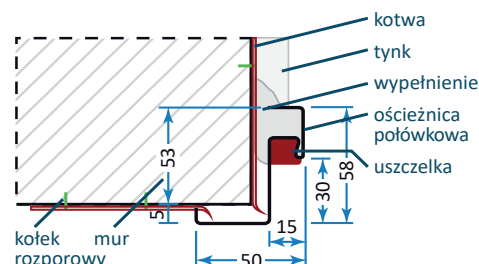

Wymiary otworu w ścianie

Szer. drzwi	Ościeznica osadzona wewnątrz muru [wys. x szer.]	Ościeznica osadzona jako narożna [wys. x szer.]
„70”	2095x800 mm	2026x745 mm
„80”	2095x900 mm	2026x845 mm
„90”	2095x1000 mm	2026x945 mm
„100”	2095x1100 mm	2026x1045 mm