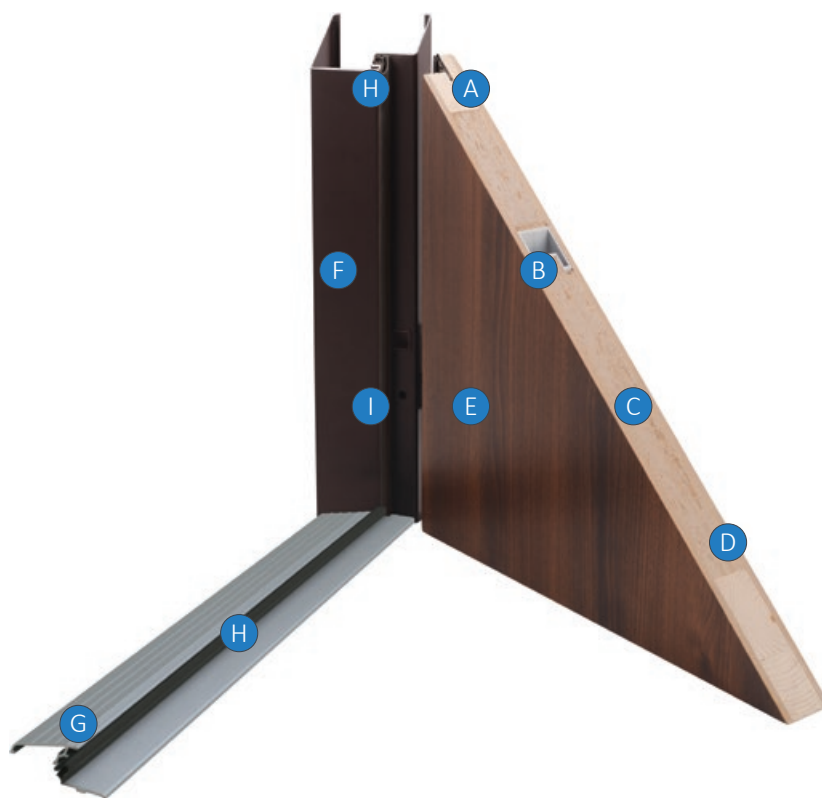

Informacje techniczne dot. drzwi Bastion

Drzwi z ościeżnicami stalowymi

Ościeżnice stalowe polecamy w trzech wersjach konstrukcyjnych, co pozwala na dopasowanie ich do posiadanych otworów montażowych. Pokrywamy je farbą proszkową w kolorze RAL 8017 (brązowym), bez względu na wybrany kolor okleiny skrzydła. Drzwi oparte na ościeżnicy z tej grupy wyposażone są w próg aluminiowy. **Nie są dostępne w wymiarze „80NW”.**

- **A** rama z drewna klejonego
- **B** aluminiowy profil wzmacniający
- **C** płyta dźwiękochłonna
- **D** płyta MDF o grubości 6 mm
- **E** okleina PCV
- **F** ościeżnica (kolor brązowy)
- **G** próg aluminiowy
- **H** uszczelka
- **I** otwór na bolec antywyważeniowy

Ościeżnice stalowe pokryte są kolorem brązowym (RAL 8017) bez względu na wybrany kolor okleiny skrzydła.

Wymiary drzwi wewnętrznych wejściowych do mieszkań Bastion na ościeżnicach stalowych

Ościeżnica stalowa pełna

Szer. drzwi	Szerokość skrzydła [mm]	Wymiar zewn. ościeżnicy: szerokość [mm]	Wymiar zewn. ościeżnicy: wysokość [mm]	Światło przejścia: szerokość [mm]	Światło przejścia: wysokość [mm]	Zalecana szer. otworu montaż. [mm]	Zalecana wys. otworu montaż. [mm]
	Wymiar A	Wymiar B	Wymiar C	Wymiar D	Wymiar E		
„80”	842	896	2067	800	2000	920	2080
„90”	942	996	2067	900	2000	1020	2080

Ościeżnica stalowa kątowa

„80”	842	896	2067	800	2000	860	2050

Ościeżnica stalowa połówkowa

„80”	842	896	2067	800	2000	860	2050
„90”	942	996	2067	900	2000	960	2050

Tolerancja wymiarowa: +/- 2 mm.