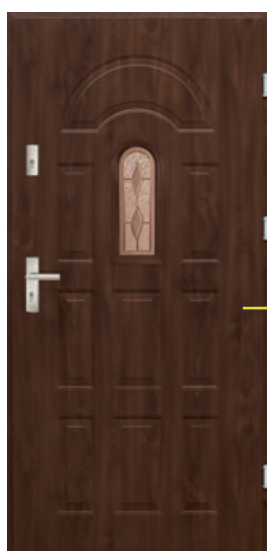

Grand 06

szyba: lustro, łezki, diamenty

grubość	netto	brutto
55 MM	1 280,- zł	1 574,40 zł
68 MM	1 480,- zł	1 820,40 zł

Polecamy: zestaw okuć standard/premium