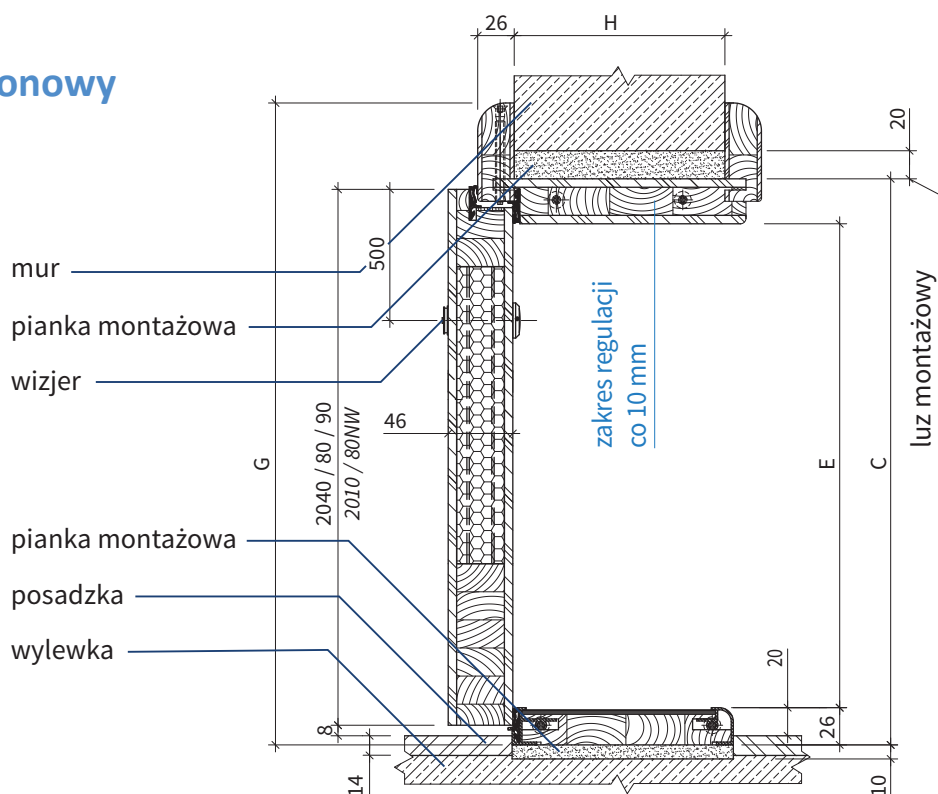

Przekrój pionowy