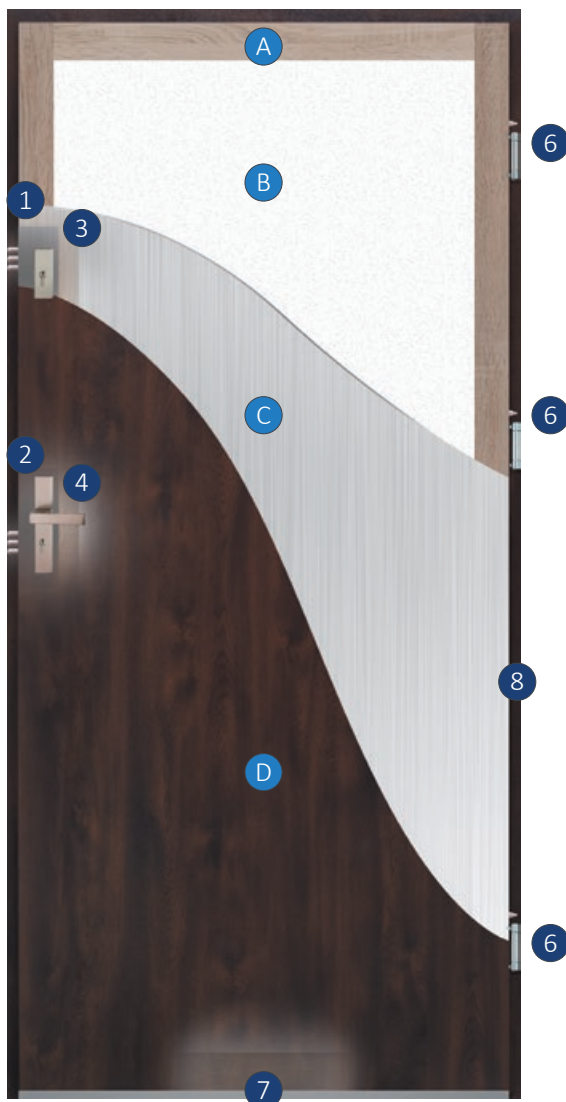

Postawiliśmy na *wysoką* termoizolacyjność oraz *wzmocnioną* konstrukcję

Skrzydło o grubości 68 mm z uwagi na okalający je ramiak **A** nie skracamy – stabilizuje on skrzydło.

W wariantcie standardowym drzwi otwierane są na zewnątrz i wyposażone są w szybę lustro.

Na Państwa życzenie kierunek otwierania może zostać jednak zmieniony. Podobnie w drzwiach może zostać zainstalowana inna szyba – rodzaje szyb określone są przy poszczególnych modelach.

Drzwi dostępne są **w szerokości „80” oraz „90”**. Otwór montażowy powinien mieć wymiary odpowiednio 87x204 cm oraz 99x206 cm, a drzwi należy osadzać na gotowej posadzce. Rozstaw zamka wynosi **72 mm**.