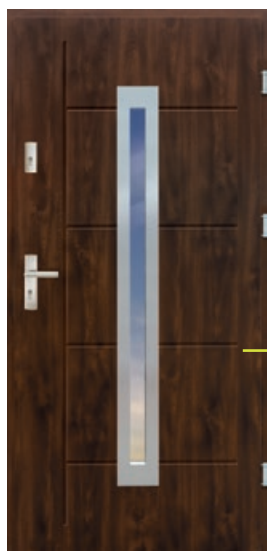

Logos 02

szyby: lustro, satyna,
satyna paski

grubość	netto	brutto
68 MM	1 950,- zł	2 398,50 zł

Polecamy: zestaw okuć standard/premium