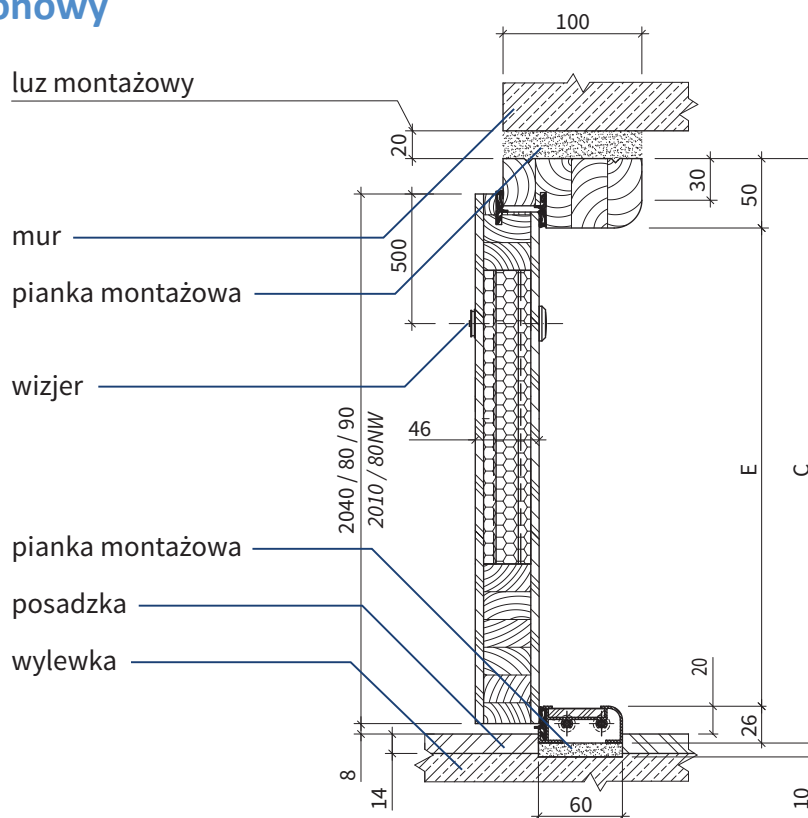

Przekrój pionowy