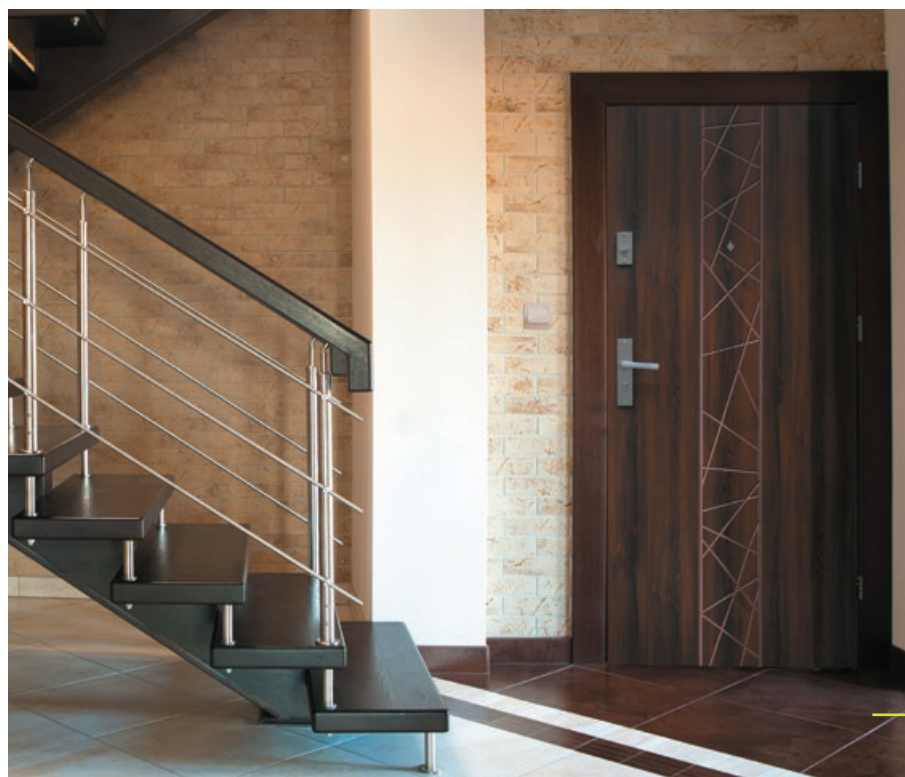

Drzwi wewnętrzne wejściowe do mieszkań Bastion

Seria Nowoczesne

W drzwiach z serii N nowoczesny efekt osiągnięto tłoczeniami. Proste i skośne linie świetnie współgrają z okleinami z naszej oferty.

Stylistyka drzwi nowoczesnych została opracowana w oparciu o bieżące trendy rynkowe. Przeanalizowaliśmy tysiące możliwości, aby zaoferować Państwu naprawdę modne i ciekawe drzwi, które skomponują się z mieszkaniami o nowoczesnych wnętrzach. Technologie ich wytwarzania gwarantują, że zachowają dobry wygląd przez lata.

Szczegółowe informacje dot. ościeżnic znajdują Państwo na str. 20-27. Z kolei informacje o usługach dodatkowych i akcesoriach za dopłatą przedstawione są na str. 28.

Cennik

Drzwi Bastion z serii N*:	Cena netto	Cena brutto
z ościeżnicą drewnianą	1 200,00 zł	1 476,00 zł
z ościeżnicą drewn., regulowaną	1 800,00 zł	2 214,00 zł
z ościeżnicą drewn., opaskową	1 500,00 zł	1 845,00 zł
z ościeżnicą stalową pełną	1 200,00 zł	1 476,00 zł
z ościeżnicą stalową pełną, kątową	1 250,00 zł	1 537,50 zł
z ościeżnicą stalową półówkową	1 150,00 zł	1 414,50 zł

Komplet okuć

Klamka i rozeta KR CENTER + wkładki Gerda w syst. jedn. klucza:

przy zakupie drzwi Bastion już za: 140,- zł netto / brutto: 172,20 zł

* Cena obejmuje: skrzydło, ościeżnicę oraz próg. Polecamy zakup kompletu okuć.

22

kolory oklein

Paleta kolorów została zaprezentowana m.in. na stronie nr 5.