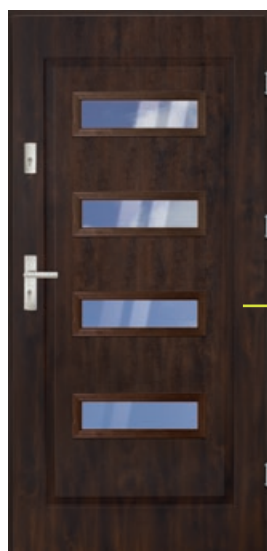

Drzwi zewnętrzne ST 55 i ST 68 jednoskrzydłowe

Grand 19

szyby: lustro, lustro witraż

grubość	netto	brutto
55 MM	1 500,- zł	1 845,00 zł
68 MM	1 700,- zł	2 091,00 zł

Polecamy: zestaw okuć standard/premium