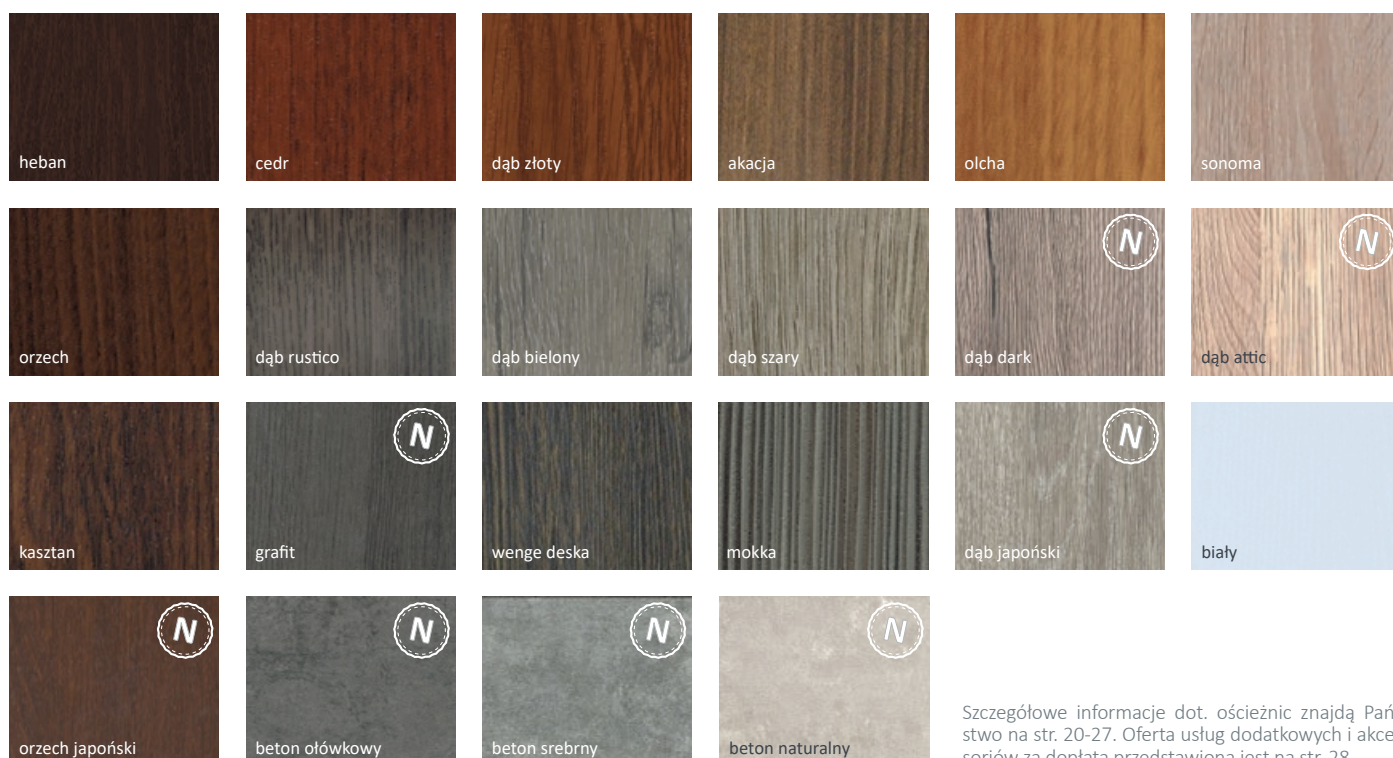

Dobre wyposażenie

Wyposażenie drzwi Bastion dobraliśmy z uwzględnieniem ich specyfiki. W jego skład wchodzi zawiasy umożliwiające regulację w trzech płaszczyznach oraz bolce antywyważeniowe. Dołączamy także komplet uszczelek, szerokokątny wizjer oraz aluminiowy próg z wkładką drewnianą. Na szczególną uwagę zasługują komplety okuć dostępne za dopłatą. Zawierają klamkę, rozetę oraz komplet wkładek w syst. jednego klucza.

Swoboda kreacji

Oferta drzwi Bastion to mnogość tłoczeń, kolorów i ozdób. Znajdą w niej Państwo zarówno modele tradycyjne, jak i nowoczesne. Zachęcamy do zabawy możliwościami: kontrastowego zestawiania oklein z aluminiowymi ozdobami, dopasowywania koloru drzwi do wnętrza oraz zakupu ponadczasowych okuć KR CENTER, które w komplecie wraz z wkładkami dostępne są taniej niż kupowane osobno.

Drzwi przeznaczone do stosowania w budownictwie mieszkaniowym i użyteczności publicznej jako drzwi wewnętrzne wejściowe stanowiące zamknięcia otworów budowlanych w ścianach wewnętrznych między klatką schodową lub korytarzem a pomieszczeniami, w zakresie wynikającym z właściwości użytkowych. Drzwi **mogą być stosowane w ciężkich warunkach eksploatacji** odpowiadających 3 klasie wg PN-EN 1192:2001.

Dostępne okleiny

Szczegółowe informacje dot. ościeżnic znajdują Państwo na str. 20-27. Oferta usług dodatkowych i akcesoriów za dopłatą przedstawiona jest na str. 28.