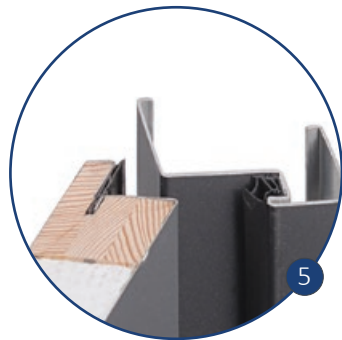

Uszczelka zainstalowana jest zarówno w skrzydle, jak i w ościeżnicy.

Parametry

Wodoszczelność

Drzwi otwierane na zewnątrz:
klasa 1B

Przepuszczalność powietrza
klasa 2

Współczynnik przenikania ciepła

Drzwi pełne: 1,4 W/m²K
Drzwi oszklone: 1,5 W/m²K