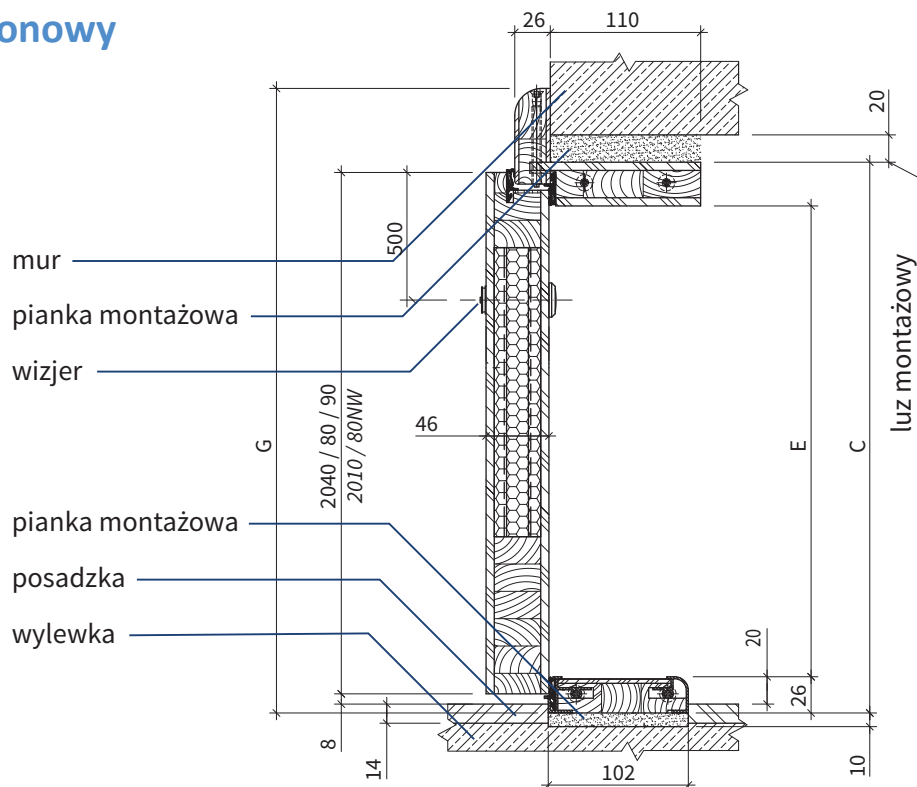

Przekrój pionowy

Przekrój poziomy