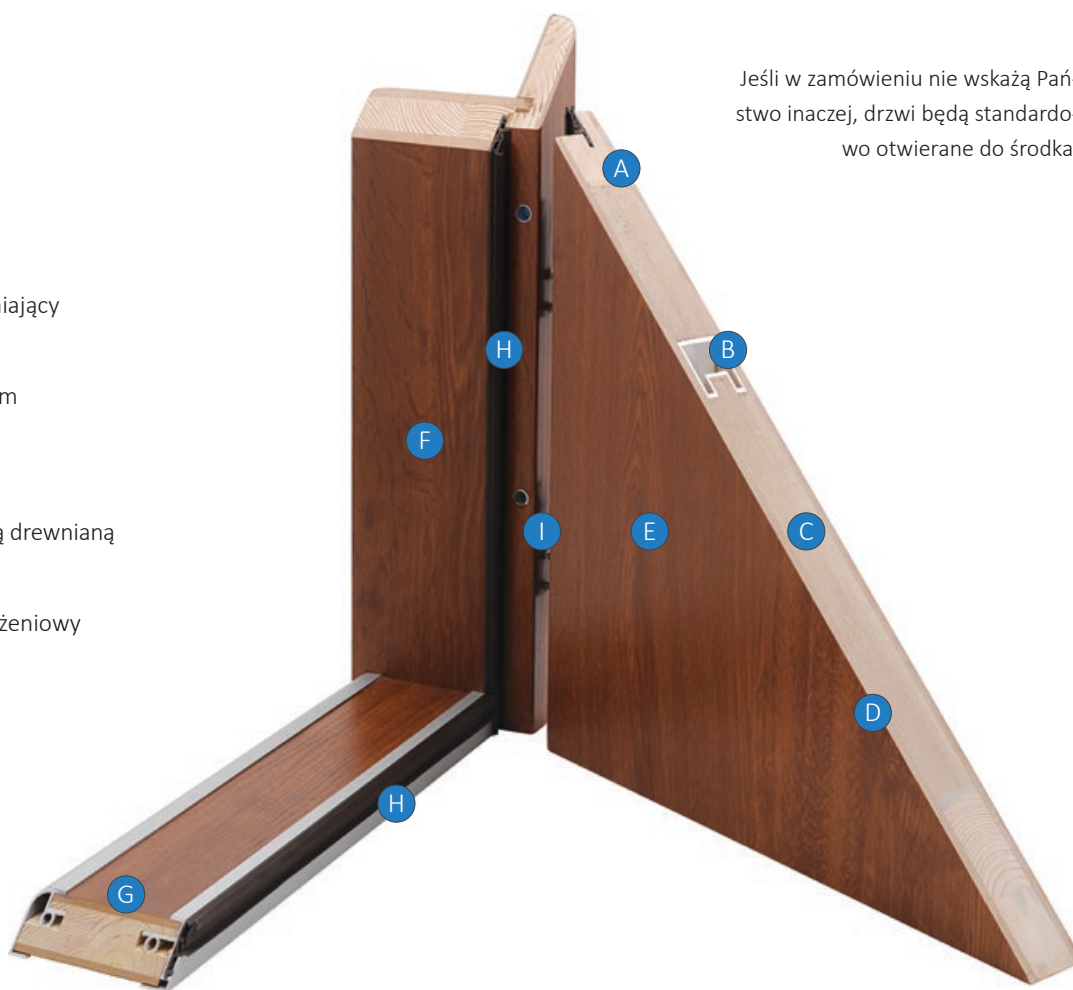

Jeśli w zamówieniu nie wskażą Państwo inaczej, drzwi będą standardowo otwierane do środka.

Ościeżnica regulowana może być zainstalowana w ścianach o grubości od 10 cm. Podane w katalogu ceny drzwi Bastion na ościeżnicach regulowanych dot. zakresów **w przedziale od 10 do 30 cm**. Możliwe jest jednak wykonanie ościeżnic również dla grubszych murów. O cenę takich ościeżnic prosimy pytać sprzedawców.

Informacje techniczne dot. drzwi Bastion

Drzwi z ościeżnicą drewnianą opaskową

Państwa uwadze polecamy ościeżnicę opaskową o kątowej konstrukcji (opaska od strony skrzydła). Wykonana jest z drewna i płyty MDF, dzięki czemu jest ona wyjątkowo trwała.

Co więcej, pokrywamy ją tą samą okleiną, co drzwi. Ościeżnica wyróżnia się **nietypowymi wymiarami** – przy wymianie drzwi nie musimy dokuwać otworu.

Każda ościeżnica drewniana może być zastosowana dla drzwi **w rozmiarze „80NW” (nowość)**.

Jeśli w zamówieniu nie wskażą Państwo inaczej, drzwi będą standardowo otwierane do środka.

- A** rama z drewna klejonego
- B** aluminiowy profil wzmacniający
- C** płyta dźwiękochłonna
- D** płyta MDF o grubości 6 mm
- E** okleina PCV
- F** ościeżnica
- G** próg aluminiowy z wkładką drewnianą
- H** uszczelka
- I** otwór na bolec antywyważeniowy