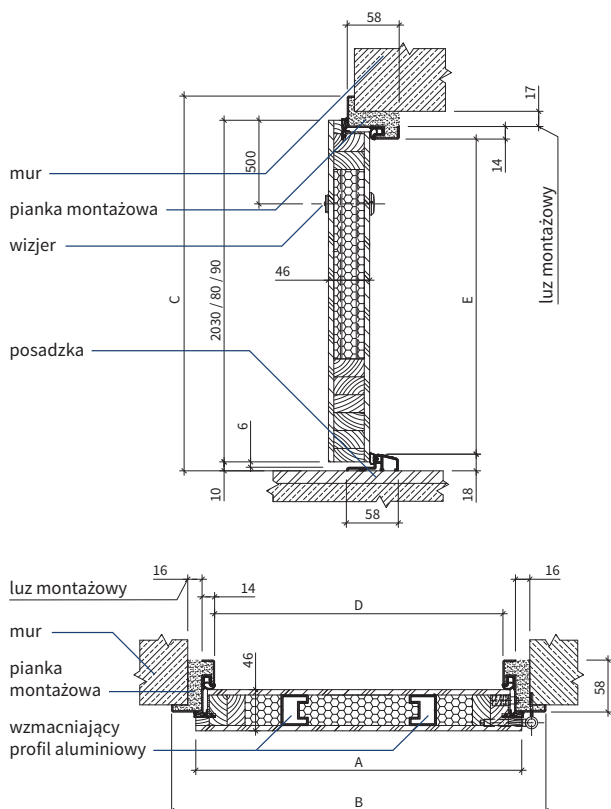

Ościeznica stalowa półwkłowa