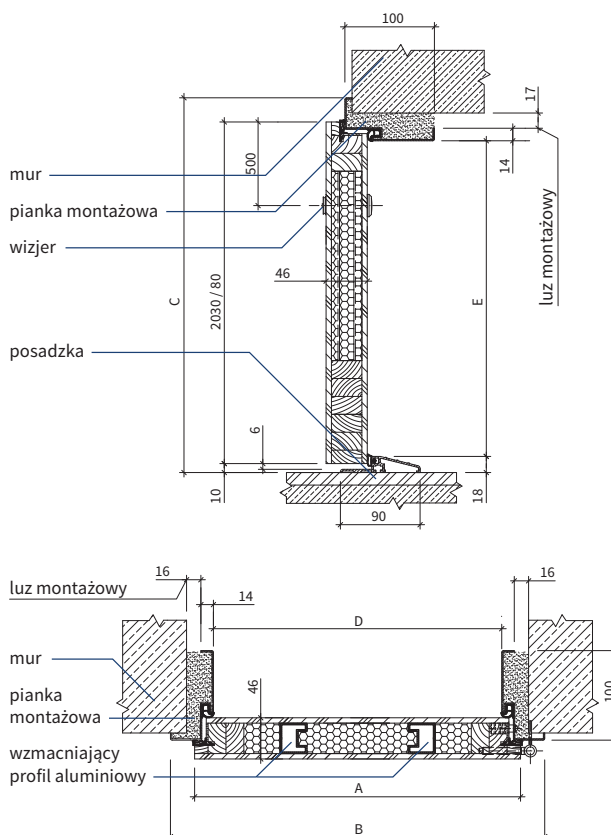

Szer. drzwi	Szerokość skrzydła [mm]	Wymiar zewn. ościeżnicy: szerokość [mm]	Wymiar zewn. ościeżnicy: wysokość [mm]	Światło przejścia: szerokość [mm]	Światło przejścia: wysokość [mm]	Zalecana szer. otworu montaż. [mm]	Zalecana wys. otworu montaż. [mm]
	Wymiar A	Wymiar B	Wymiar C	Wymiar D	Wymiar E		
„80”	842	896	2067	800	2000	920	2080
„90”	942	996	2067	900	2000	1020	2080

Ościeżnica stalowa kątowa

„80”	842	896	2067	800	2000	860	2050
------	-----	-----	------	-----	------	-----	------

Ościeżnica stalowa połówkowa

„80”	842	896	2067	800	2000	860	2050
„90”	942	996	2067	900	2000	960	2050

Tolerancja wymiarowa: +/- 2 mm.

Ościeznica stalowa pełna

Ościeznica stalowa kątowa

Znaczenie symboli

- A** Szerokość skrzydła
- B** Wymiar zewn. ościeznicy: szerokość
- C** Wymiar zewn. ościeznicy: wysokość
- D** Światło przejścia: szerokość
- E** Światło przejścia: wysokość