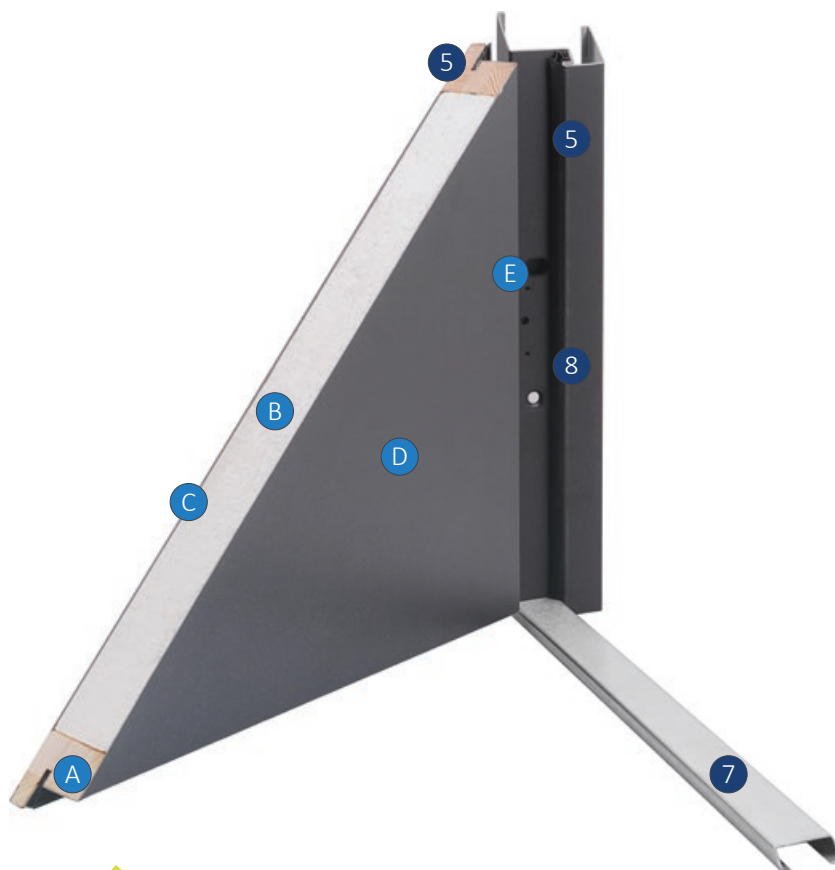

Wyposażenie

- 1** zamek górny (trójbolcowy)
- 2** zamek dolny (trójbolcowy)
- 3** rozeta Haga*
- 4** klamka Haga*
- 5** uszczelka w skrzydle i w ościeznicy
- 6** zawiasy regulowane w 3 płaszczyznach (3D) oraz bolce antywyważ.
- 7** próg ze stali nierdzewnej
- 8** ościeznica stalowa pokryta okleiną w kolorze drzwi

Uszczelka zainstalowana jest zarówno w skrzydle, jak i w ościeżnicy.

Parametry

Wodoszczelność

Drzwi otwierane na zewnątrz:
klasa 1B

Przepuszczalność powietrza
klasa 2

Współczynnik przenikania ciepła

Drzwi pełne: 1,4 W/m²K
Drzwi oszklone: 1,5 W/m²K

Elementy zestawu

- ✓ skrzydło
- ✓ ościeżnica stalowa
- ✓ próg ze stali nierdzewnej

Wariant standardowy

Jeśli w zamówieniu nie zostanie wskazane inaczej, drzwi otwierane będą na zewnątrz. Zainstalowana zostanie w nich szyba lustro.