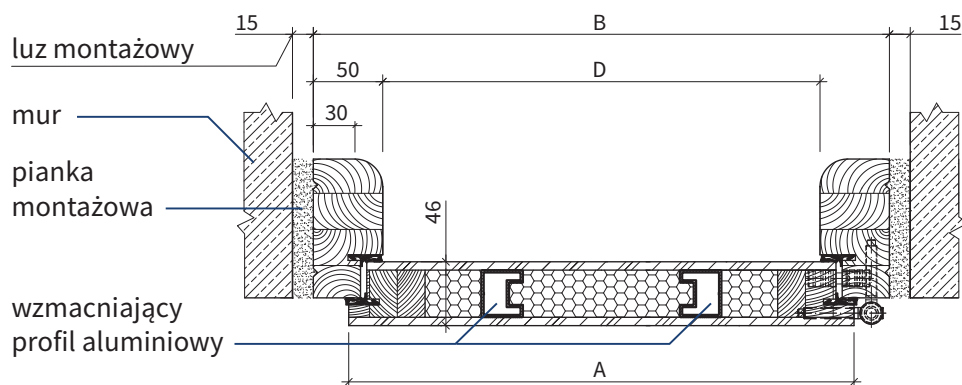

- A** rama z drewna klejonego
- B** aluminiowy profil wzmacniający
- C** płyta dźwiękochłonna
- D** płyta MDF o grubości 6 mm
- E** okleina PCV
- F** ościeznica
- G** próg aluminiowy z wkładką drewnianą
- H** uszczelka
- I** otwór na bolec antywyważeniowy

Wymiary drzwi wewnętrznych wejściowych do mieszkań Bastion na ościeżnicy drewnianej pełnej

Szer. drzwi	Szerokość skrzydła [mm]	Wymiar zewn. ościeznicy: szerokość [mm]	Wymiar zewn. ościeznicy: wysokość [mm]	Światło przejścia: szerokość [mm]	Światło przejścia: wysokość [mm]	Zalecana szer. otworu montaż. [mm]	Zalecana wys. otworu montaż. [mm]
	Wymiar A	Wymiar B	Wymiar C	Wymiar D	Wymiar E		
„80”	850	901	2080	801	2003	931	2110
N „80NW”	800	851	2050	751	1973	881	2080
„90”	950	1001	2080	901	2003	1031	2110

Tolerancja wymiarowa: +/- 2 mm.

Przekrój pionowy

Przekrój poziomy

Znaczenie symboli

- A** Szerokość skrzydła
- B** Wymiar zewn. ościeżnicy: szerokość
- C** Wymiar zewn. ościeżnicy: wysokość
- D** Światło przejścia: szerokość
- E** Światło przejścia: wysokość