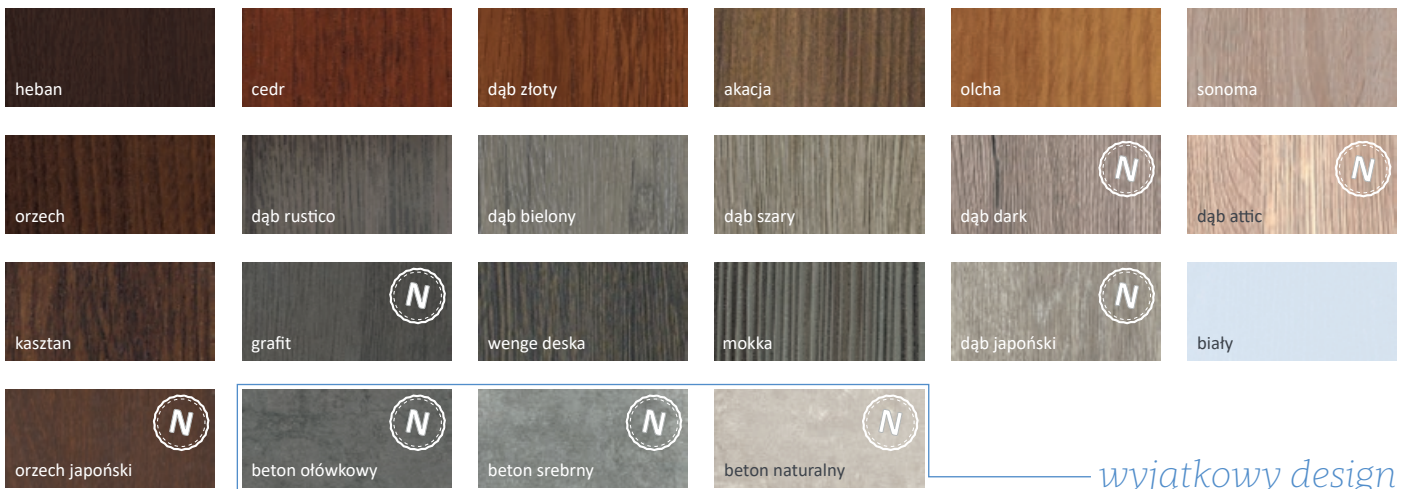

Bastion
K-36

Dostępne okleiny

Konfigurator drzwi Bastion

Dzięki kreatorowi online można zobaczyć, jak drzwi Bastion wyglądają w wybranej konfiguracji. Zapraszamy na:

www.kreator.krcenter.pl

Bastion
K-35

Bastion **K-49**