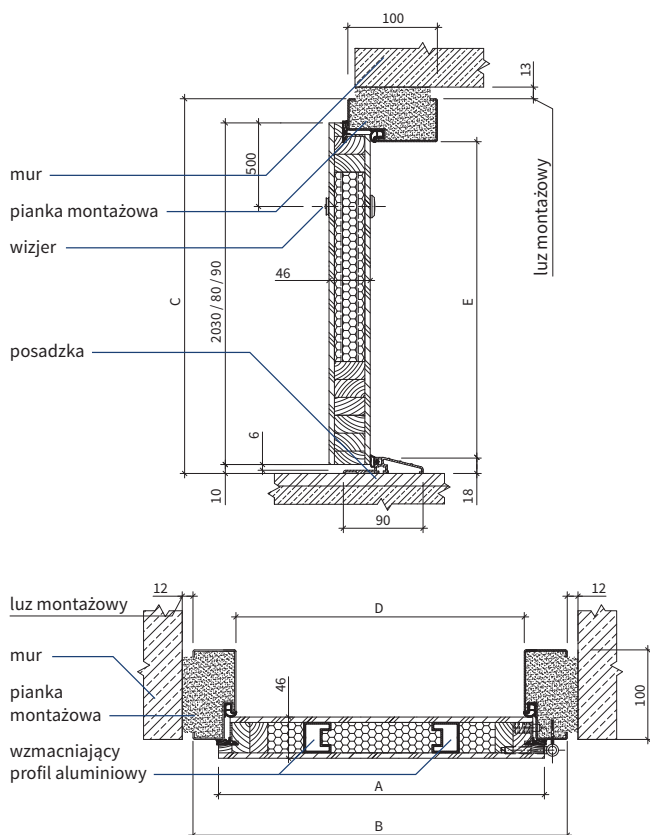

Szer. drzwi	Szerokość skrzydła [mm]	Wymiar zewn. ościeżnicy: szerokość [mm]	Wymiar zewn. ościeżnicy: wysokość [mm]	Światło przejścia: szerokość [mm]	Światło przejścia: wysokość [mm]	Zalecana szer. otworu montaż. [mm]	Zalecana wys. otworu montaż. [mm]
	Wymiar A	Wymiar B	Wymiar C	Wymiar D	Wymiar E		
„80”	842	896	2067	800	2000	920	2080
„90”	942	996	2067	900	2000	1020	2080

Ościeżnica stalowa kątowa

„80”	842	896	2067	800	2000	860	2050
------	-----	-----	------	-----	------	-----	------

Ościeżnica stalowa połówkowa

„80”	842	896	2067	800	2000	860	2050
„90”	942	996	2067	900	2000	960	2050

Tolerancja wymiarowa: +/- 2 mm.

Ościeznica stalowa pełna

Ościeznica stalowa kątowa

Znaczenie symboli

- A** Szerokość skrzydła
- B** Wymiar zewn. ościeznicy: szerokość
- C** Wymiar zewn. ościeznicy: wysokość
- D** Światło przejścia: szerokość
- E** Światło przejścia: wysokość