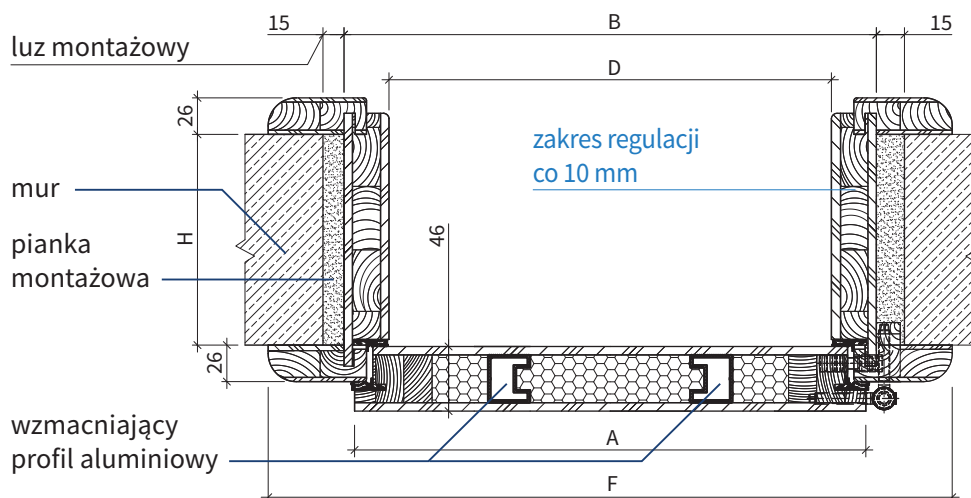

Wymiar progu zmienia się wraz z zakresem regulacji ościeżnicy.

Wymiary drzwi wewnętrznych wejściowych do mieszkań Bastion na ościeżnicy drewnianej regulowanej

Szer. drzwi	Szerokość skrzydła [mm]	Wym. zewn. ośc.: szerokość [mm]	Wym. zewn. ośc.: wysokość [mm]	Światło przejścia: szerokość [mm]	Światło przejścia: wysokość [mm]	Wym. wraz z opaską: szer.	Wym. wraz z opaską: wys.	Wymiar ustalany z Klientem [mm]	Zalecana szer. otworu montaż. [mm]	Zalecana wys. otworu montaż. [mm]
	Wymiar A	Wymiar B	Wymiar C	Wymiar D	Wymiar E	Wymiar F	Wymiar G	Wymiar H		
„80”	850	865	2061	801	2003	973	2115	100-300	895	2091
„80NW”	800	815	2031	751	1973	923	2085	100-300	845	2061
„90”	950	965	2061	901	2003	1073	2115	100-300	995	2091

Tolerancja wymiarowa: +/- 2 mm.

Przekrój pionowy

Przekrój poziomy

Znaczenie symboli

- A** Szerokość skrzydła
- B** Wymiar zewn. ościeżnicy: szerokość
- C** Wymiar zewn. ościeżnicy: wysokość
- D** Światło przejścia: szerokość
- E** Światło przejścia: wysokość
- F** Wymiar zewn. ościeżnicy wraz z opaską: szerokość
- G** Wymiar zewn. ościeżnicy wraz z opaską: wysokość
- H** Wymiar ustalony z Klientem