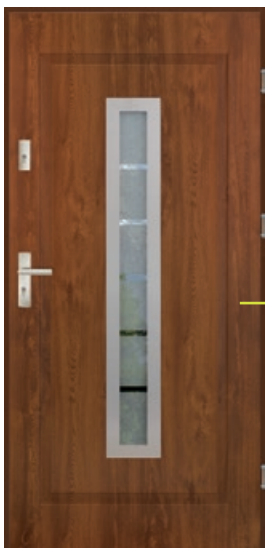

Inox 06

szyby: lustro, satyna,
satyna paski

grubość	netto	brutto
55 MM	1 750,- zł	2 152,50 zł
68 MM	1 950,- zł	2 398,50 zł

Polecamy: zestaw okuć standard/premium